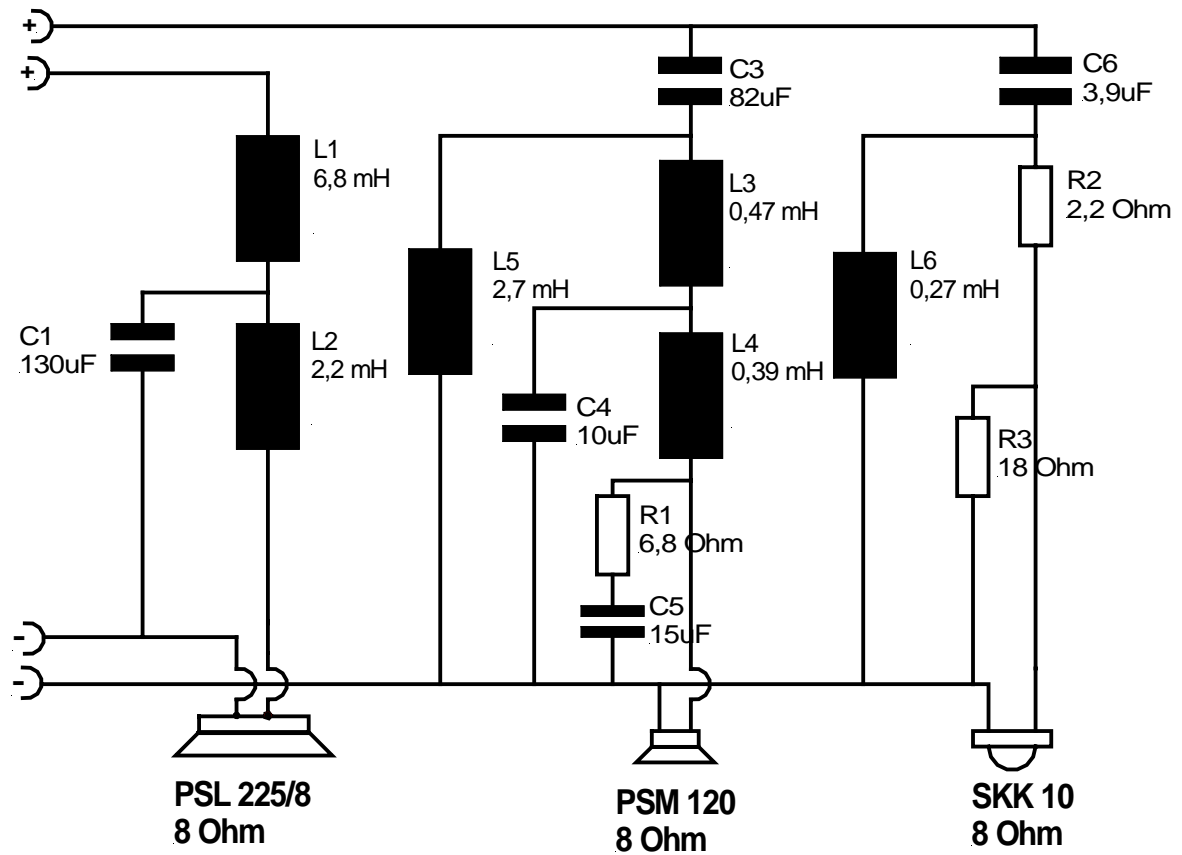

# Isophon Monitor 3-Wege-System, Bi-Wire

# Bauplan

Stückliste für zwei Boxen:  
Material: 19 mm MDF oder Spanplatte

4 Stück 320,00 mm x 330,00 mm  
4 Stück 462,00 mm x 330,00 mm  
4 Stück 320,00 mm x 500,00 mm

Stückliste für zwei Boxen:  
Material: 16 mm MDF oder Spanplatte

4 Stück 320,00 mm x 330,00 mm  
4 Stück 468,00 mm x 330,00 mm  
4 Stück 320,00 mm x 500,00 mm

Frontansicht

Rückansicht