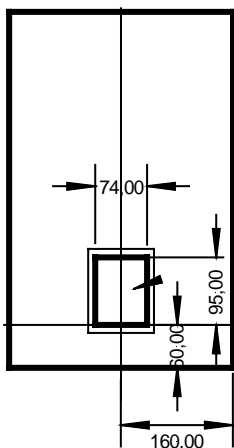

# Isophon Monitor 3-Wege-System, Bi-Wire

# Bauplan

Stückliste für zwei Boxen:  
Material: 19 mm MDF oder Spanplatte

4 Stück 320,00 mm x 330,00 mm  
4 Stück 462,00 mm x 330,00 mm  
4 Stück 320,00 mm x 500,00 mm

Stückliste für zwei Boxen:  
Material: 16 mm MDF oder Spanplatte

4 Stück 320,00 mm x 330,00 mm  
4 Stück 468,00 mm x 330,00 mm  
4 Stück 320,00 mm x 500,00 mm

Frontansicht

Rückansicht