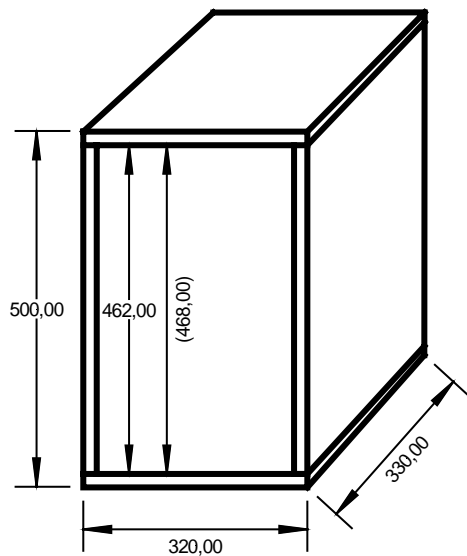

# Isophon Monitor 3-Wege-System, Bi-Wire

# Bauplan

Stückliste für zwei Boxen:  
Material: 19 mm MDF oder Spanplatte

4 Stück 320,00 mm x 330,00 mm  
4 Stück 462,00 mm x 330,00 mm  
4 Stück 320,00 mm x 500,00 mm

Stückliste für zwei Boxen:  
Material: 16 mm MDF oder Spanplatte

4 Stück 320,00 mm x 330,00 mm  
4 Stück 468,00 mm x 330,00 mm  
4 Stück 320,00 mm x 500,00 mm

Frontansicht

Rückansicht