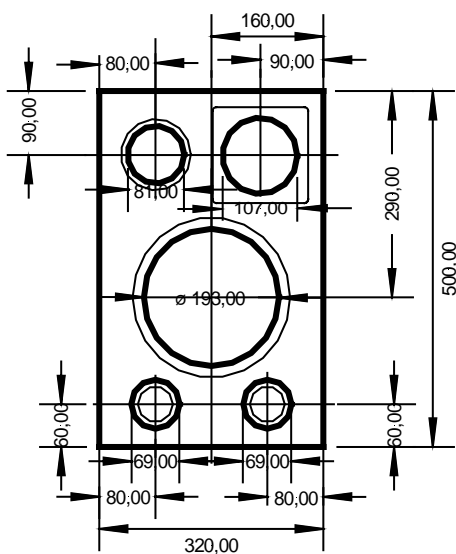

# Isophon Monitor 3-Wege-System, Bi-Wire

# Bauplan

Stückliste für zwei Boxen:  
Material: 19 mm MDF oder Spanplatte

4 Stück 320,00 mm x 330,00 mm  
4 Stück 462,00 mm x 330,00 mm  
4 Stück 320,00 mm x 500,00 mm

Stückliste für zwei Boxen:  
Material: 16 mm MDF oder Spanplatte

4 Stück 320,00 mm x 330,00 mm  
4 Stück 468,00 mm x 330,00 mm  
4 Stück 320,00 mm x 500,00 mm

Frontansicht

Rückansicht